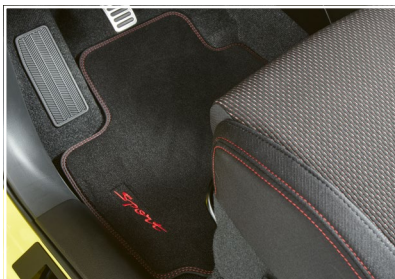

Zweiteiliges Set.

Fußraumbeleuchtung

Artikelnummer:

99213-53R01-000

LED-Beleuchtung für die vorderen und hinteren Fußräume, vierteiliges Set.

Fußmatten-Set »SPORT«

Artikelnummer:

75901-68RB1-000 (Anthrazit)