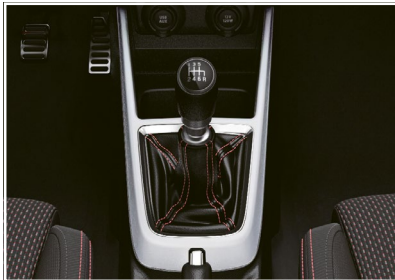

Dekor Mittelkonsole

Artikelnummer:

- ☐ 99231-53R00-QHL
  (Pure White Pearl)
- ☐ 99231-53R00-PSG
  (Premium Silver Metallic)
- ☒ 99231-53R00-OCE
  (Piano Black)