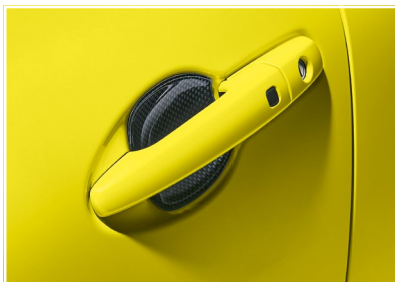

Verbrauchswerte

Modell	Energieverbrauch (kombiniert)	CO ₂ -Emission (kombiniert)	CO ₂ -Klasse
Swift Sport 1.4 BOOSTERJET HYBRID	5,6 l/100 km	125 g/km	D

Exterieur

Dekor Felgen*

Artikelnummer:

- 9923A-68R11-003 (Champion Yellow)
- 9923A-68R11-001 (Burning Red Pearl Metallic)
- 9923A-68R11-002 (Speedy Blue Metallic)

Für Original Alufelge in 17", mit Swift Sport Schriftzug, vierteiliges Set.

Heckklappenleiste*

Artikelnummer:

- 990E0-53R22-000 (Chrome)

Schutz für Griffmulden*

Artikelnummer:

- 99126-53R01-000 (Carbon-Optik)

Zweiteiliges Set.

Außenspiegel-Cover

Artikelnummer:

- 84728-52R40-ZMV (Super Black Pearl, links)
- 84718-52R40-ZMV (Super Black Pearl, rechts)
- 84728-52R40-ZWP (Burning Red Pearl Metallic, links)
- 84718-52R40-ZWP (Burning Red Pearl Metallic, rechts)
- 84728-52R40-ZWG (Speedy Blue Metallic, links)
- 84718-52R40-ZWG (Speedy Blue Metallic, rechts)
- 990E0-53R07-0PG (Chrome)