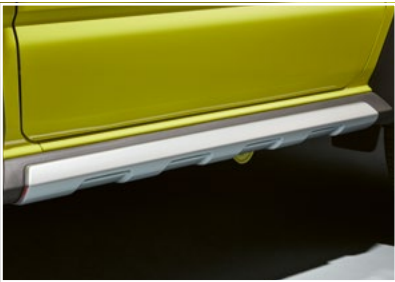

Seitenschweller*

Artikelnummer:

☐ 99112-78R10-000 (Silber)

Zweiteiliges Set für linke und rechte Fahrzeugseite.